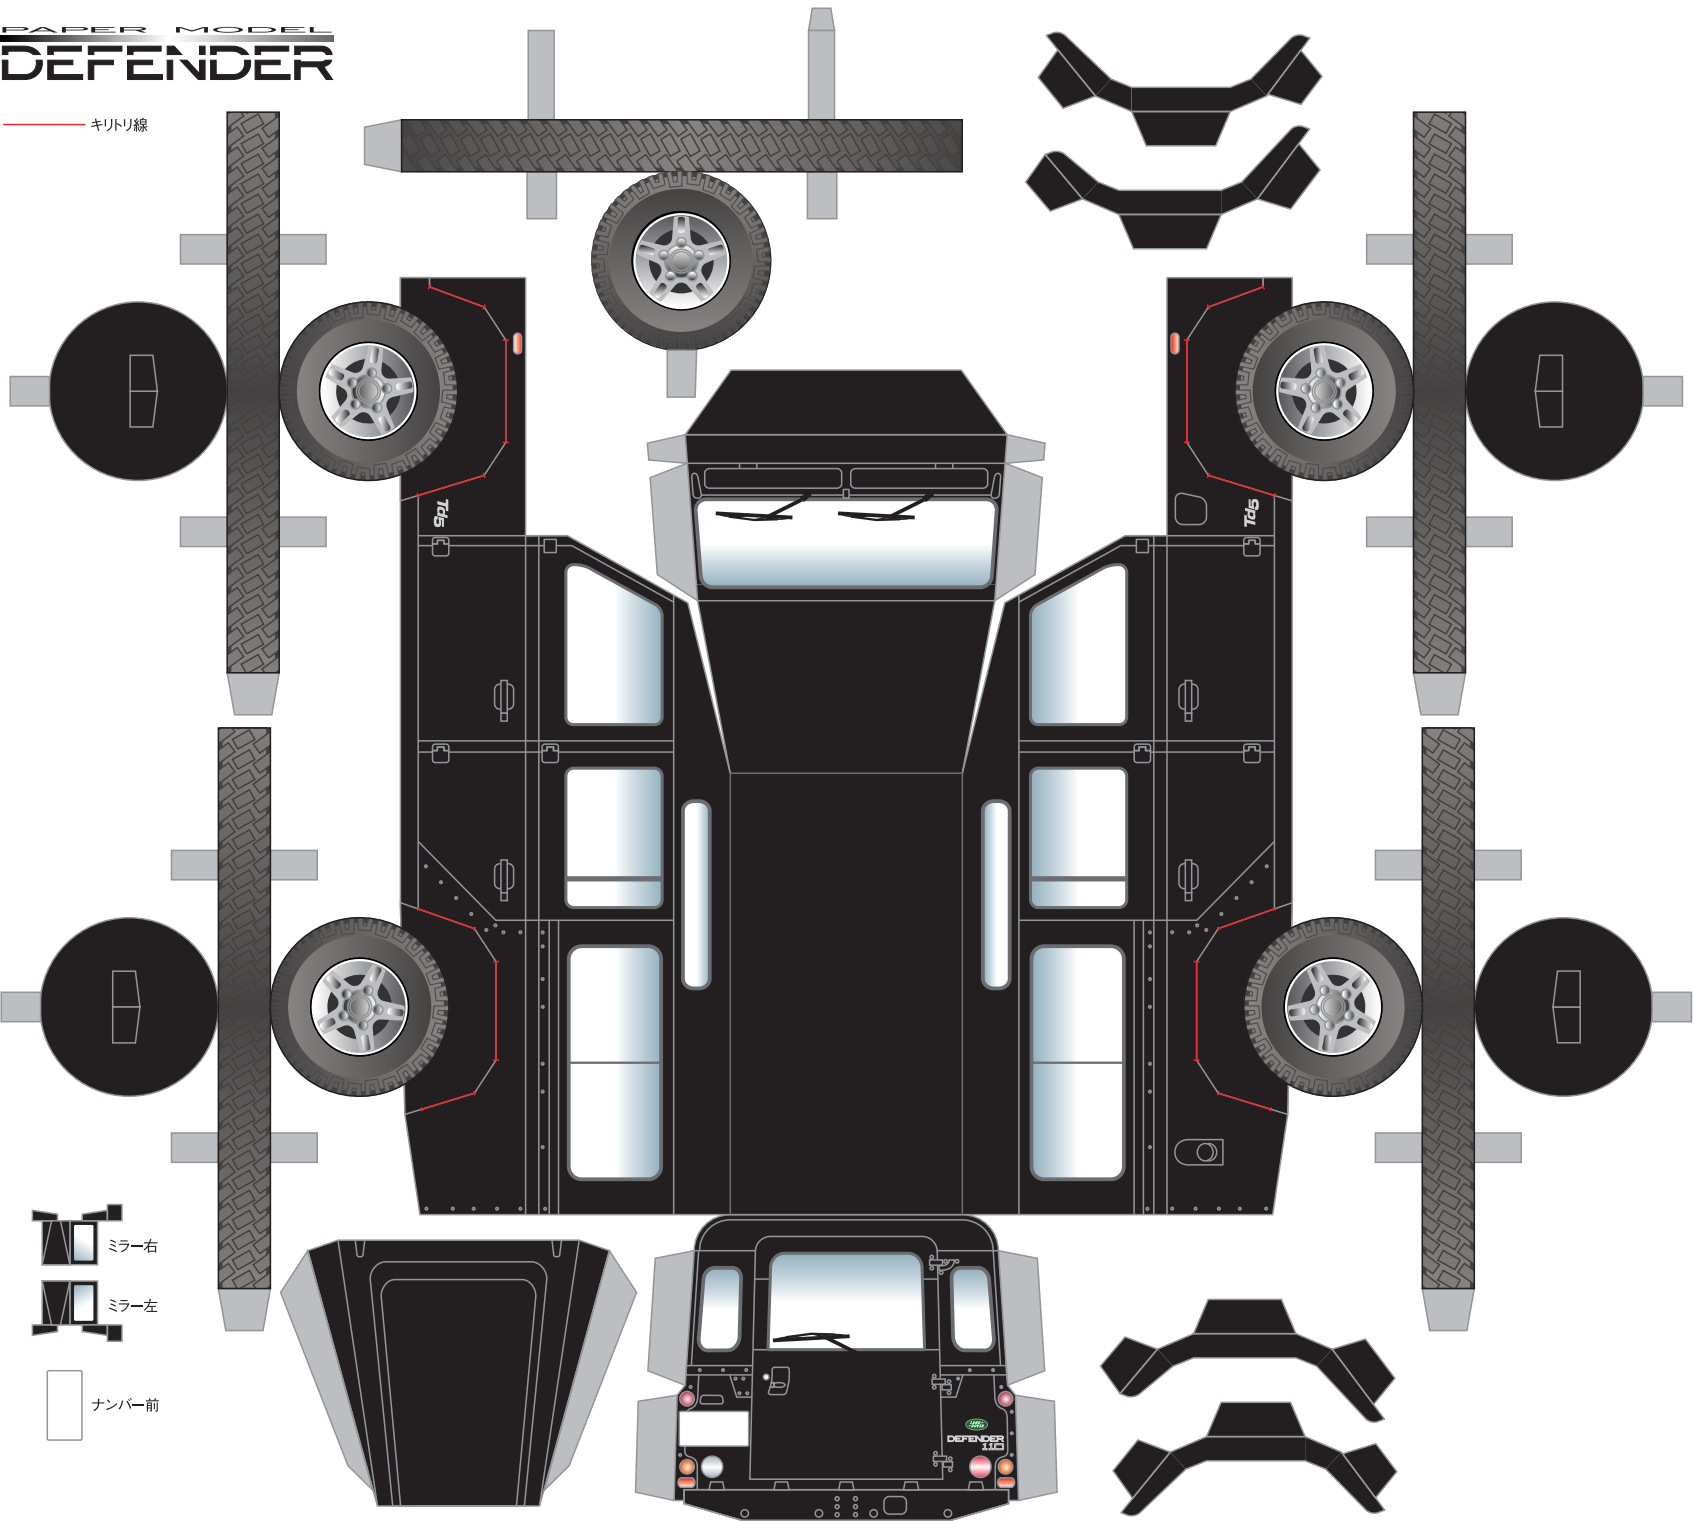

PAPER MODEL
DEFENDER

キリ線

- ミラー右
- ミラー左
- ナンバー前