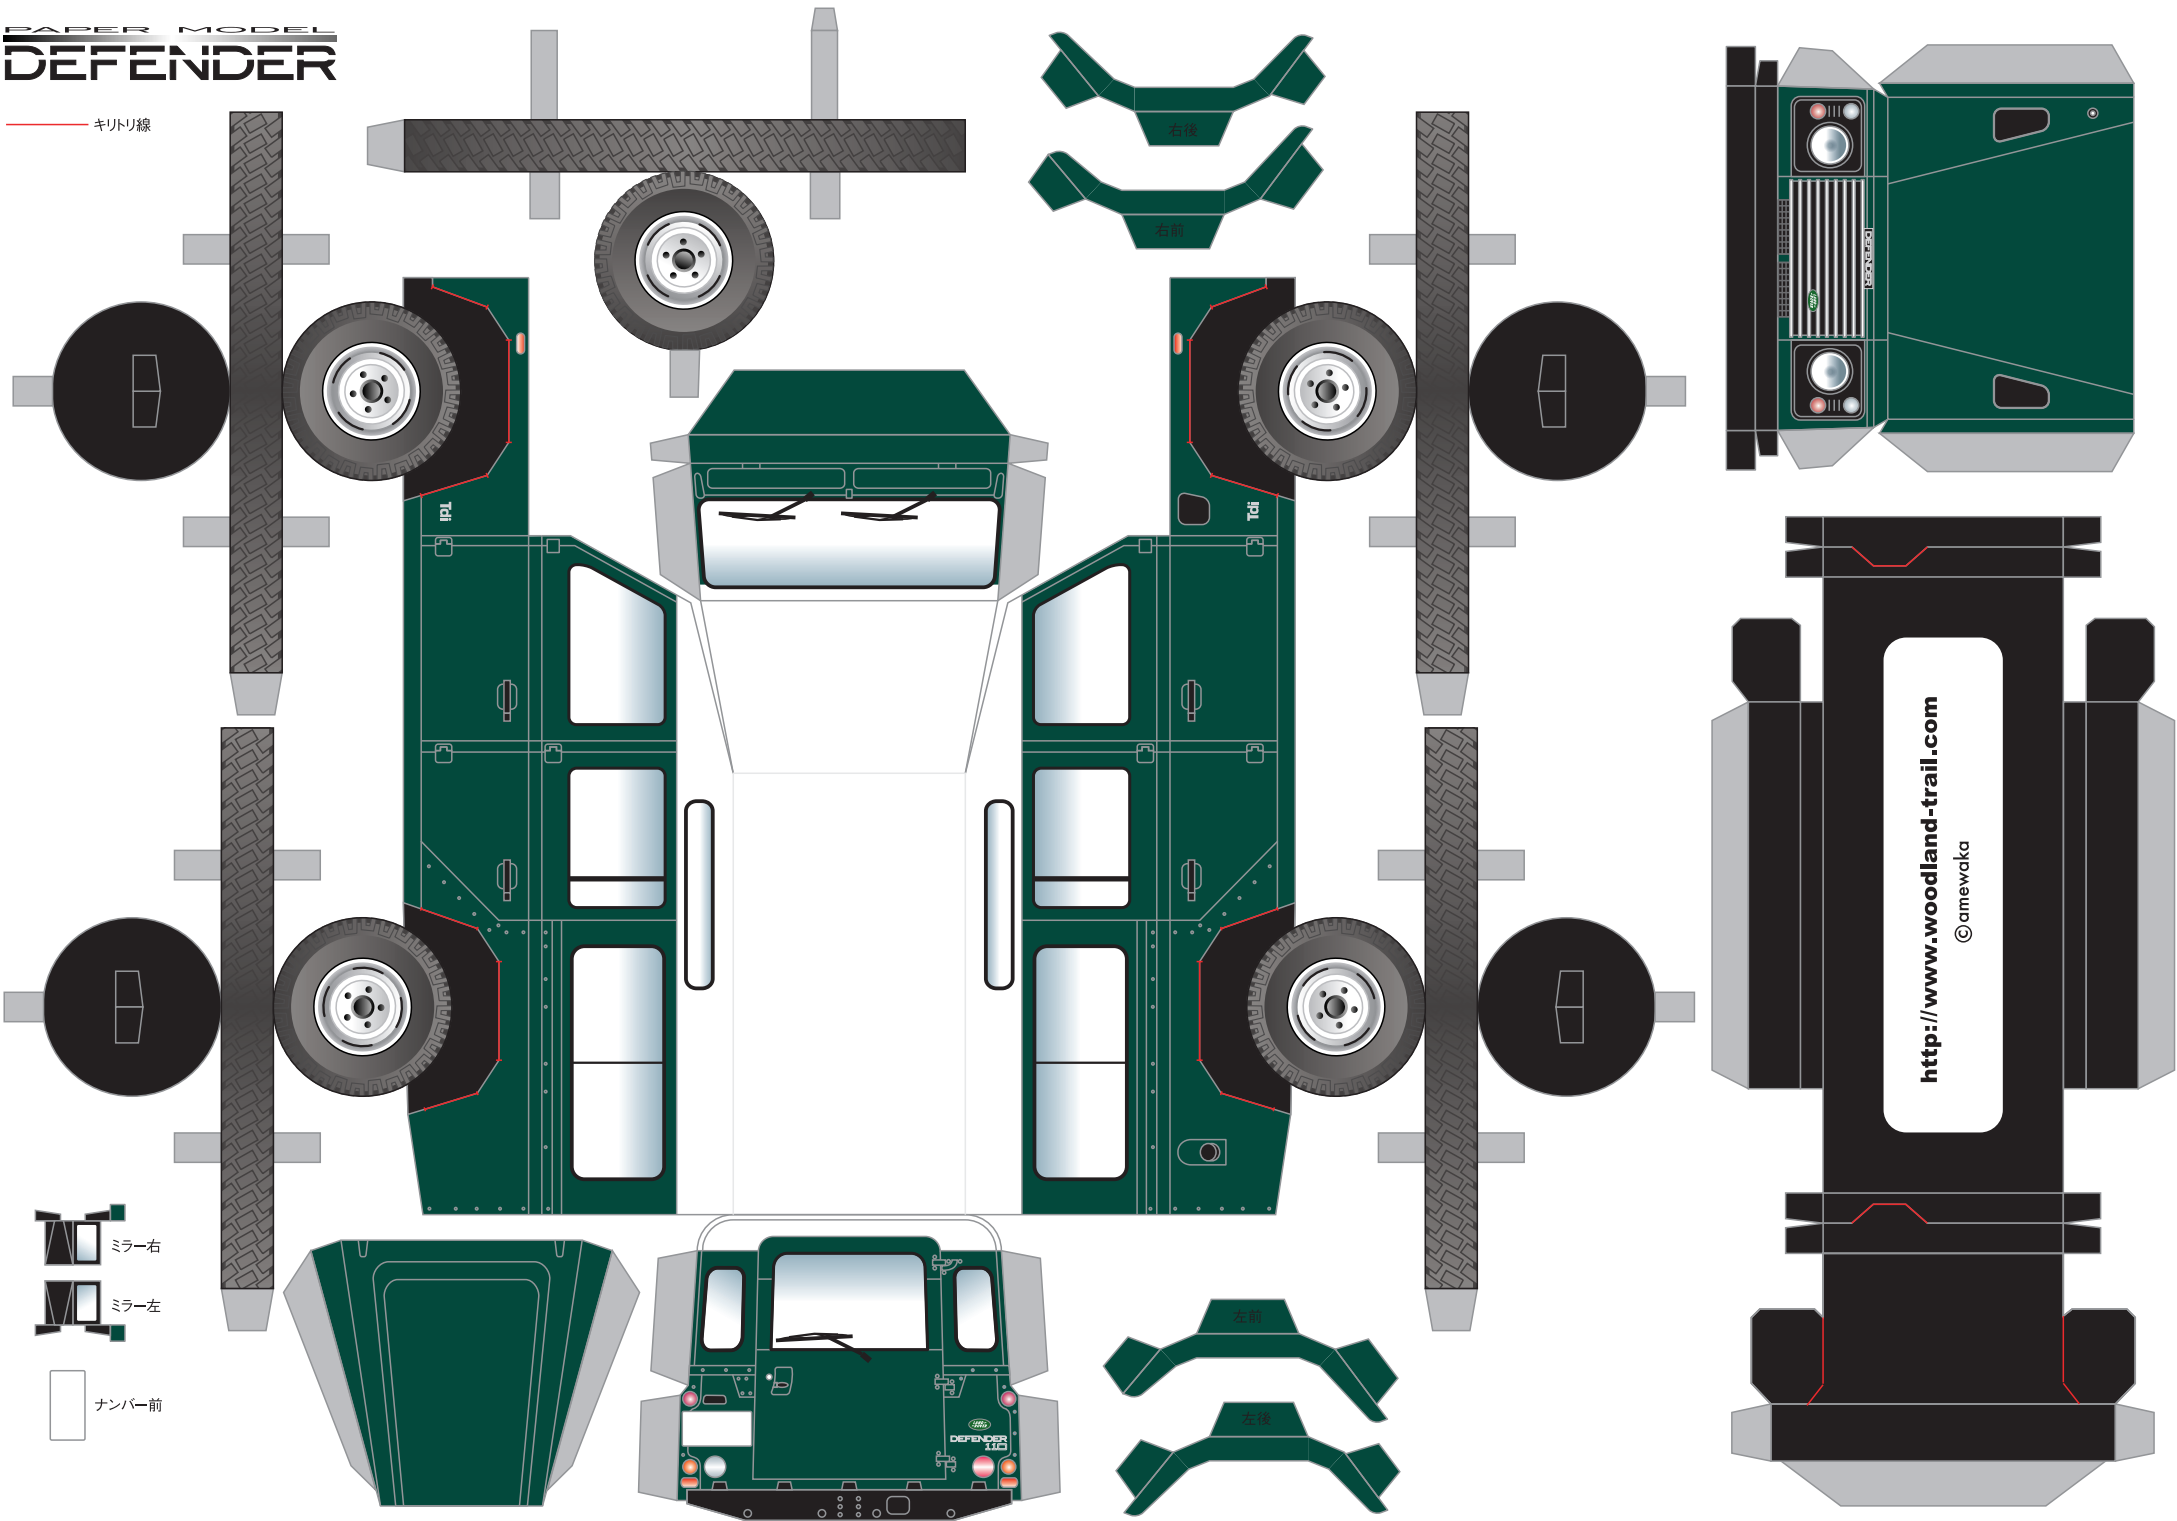

PAPER MODEL DEFENDER

キリトリ線

ミラー右

ミラー左

ナンバー前

<http://www.woodland-trail.com>

© amewaka